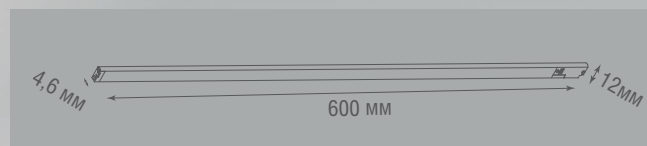

* Световой поток источника света

серия MOON

DL20735WW12B
DL20735NW12B

DL20735WW12Br
DL20735NW12Br

ТЕХНИЧЕСКИЕ ХАРАКТЕРИСТИКИ

Артикул	Цвет	F*	Габаритные размеры, мм	Цена
DL20735WW12B	чёрный	510Лм	D113xH34	\$47,25
DL20735NW12B	чёрный	510Лм	D113xH34	\$47,25
DL20735WW12Br	латунь	510Лм	D113xH34	\$51,75
DL20735NW12Br	латунь	510Лм	D113xH34	\$51,75

* Световой поток источника света

серия LINE

DL20736WW5B
DL20736NW5B

DL20736WW10B
DL20736NW10B

ТЕХНИЧЕСКИЕ ХАРАКТЕРИСТИКИ

Артикул	Цвет	F*	Габаритные размеры, мм	Цена
DL20736WW5B	чёрный	360Лм	L300xWx4,6xH12	\$28,50
DL20736NW5B	чёрный	360Лм	L300xWx4,6xH12	\$28,50
DL20736WW10B	чёрный	710Лм	L600xWx4,6xH12	\$39,00
DL20736NW10B	чёрный	710Лм	L600xWx4,6xH12	\$39,00

* Световой поток источника света

серия LINE

DL20731WW8W
DL20731NW8W

DL20731WW16W
DL20731NW16W

ТЕХНИЧЕСКИЕ ХАРАКТЕРИСТИКИ

Артикул	Цвет	F*	Габаритные размеры, мм	Цена
DL20731WW8W	белый	500Лм	L1000xW5xH10	\$48,75
DL20731NW8W	белый	500Лм	L1000xW5xH10	\$48,75
DL20731WW16W	белый	1000Лм	L2000xW5xH10	\$84,00
DL20731NW16W	белый	1000Лм	L2000xW5xH10	\$84,00