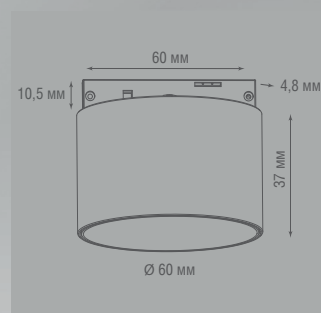

* Световой поток источника света

DL20733WW5B
DL20733NW5B

DL20733WW5WB
DL20733NW5WB

DL20733WW5BrB
DL20733NW5BrB

ТЕХНИЧЕСКИЕ ХАРАКТЕРИСТИКИ

Артикул	Цвет	F*	Габаритные размеры, мм	Цена
DL20733WW5B	чёрный	350Лм	D60xH37	\$39,00
DL20733NW5B	чёрный	350Лм	D60xH37	\$39,00
DL20733WW5WB	белый	350Лм	D60xH37	\$39,00
DL20733NW5WB	белый	350Лм	D60xH37	\$39,00
DL20733WW5BrB	латунь	350Лм	D60xH37	\$41,25
DL20733NW5BrB	латунь	350Лм	D60xH37	\$41,25

* Световой поток источника света

серия MOON

DL20735WW12B
DL20735NW12B

DL20735WW12Br
DL20735NW12Br

ТЕХНИЧЕСКИЕ ХАРАКТЕРИСТИКИ

Артикул	Цвет	F*	Габаритные размеры, мм	Цена
DL20735WW12B	чёрный	510Лм	D113xH34	\$47,25
DL20735NW12B	чёрный	510Лм	D113xH34	\$47,25
DL20735WW12Br	латунь	510Лм	D113xH34	\$51,75
DL20735NW12Br	латунь	510Лм	D113xH34	\$51,75

* Световой поток источника света

серия LINE

DL20736WW5B
DL20736NW5B

DL20736WW10B
DL20736NW10B

ТЕХНИЧЕСКИЕ ХАРАКТЕРИСТИКИ

Артикул	Цвет	F*	Габаритные размеры, мм	Цена
DL20736WW5B	чёрный	360Лм	L300xWx4,6xH12	\$28,50
DL20736NW5B	чёрный	360Лм	L300xWx4,6xH12	\$28,50
DL20736WW10B	чёрный	710Лм	L600xWx4,6xH12	\$39,00
DL20736NW10B	чёрный	710Лм	L600xWx4,6xH12	\$39,00

* Световой поток источника света

серия LINE

DL20731WW8W
DL20731NW8W

DL20731WW16W
DL20731NW16W

ТЕХНИЧЕСКИЕ ХАРАКТЕРИСТИКИ

Артикул	Цвет	F*	Габаритные размеры, мм	Цена
DL20731WW8W	белый	500Лм	L1000xW5xH10	\$48,75
DL20731NW8W	белый	500Лм	L1000xW5xH10	\$48,75
DL20731WW16W	белый	1000Лм	L2000xW5xH10	\$84,00
DL20731NW16W	белый	1000Лм	L2000xW5xH10	\$84,00