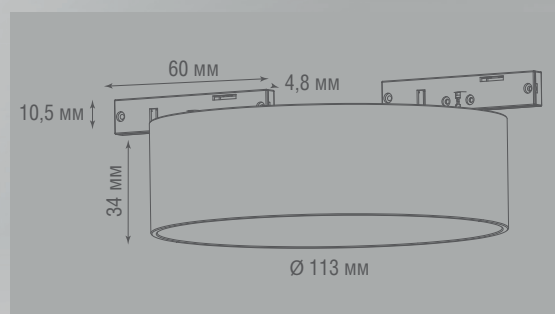

* Световой поток источника света

серия MOON

DL20735WW12B
DL20735NW12B

DL20735WW12Br
DL20735NW12Br

ТЕХНИЧЕСКИЕ ХАРАКТЕРИСТИКИ

Артикул	Цвет	F*	Габаритные размеры, мм	Цена
DL20735WW12B	чёрный	510Лм	D113xH34	\$47,25
DL20735NW12B	чёрный	510Лм	D113xH34	\$47,25
DL20735WW12Br	латунь	510Лм	D113xH34	\$51,75
DL20735NW12Br	латунь	510Лм	D113xH34	\$51,75

* Световой поток источника света

серия LINE

DL20736WW5B
DL20736NW5B

DL20736WW10B
DL20736NW10B

ТЕХНИЧЕСКИЕ ХАРАКТЕРИСТИКИ

Артикул	Цвет	F*	Габаритные размеры, мм	Цена
DL20736WW5B	чёрный	360Лм	L300xWx4,6xH12	\$28,50
DL20736NW5B	чёрный	360Лм	L300xWx4,6xH12	\$28,50
DL20736WW10B	чёрный	710Лм	L600xWx4,6xH12	\$39,00
DL20736NW10B	чёрный	710Лм	L600xWx4,6xH12	\$39,00

* Световой поток источника света

серия LINE

DL20731WW8W
DL20731NW8W

DL20731WW16W
DL20731NW16W

ТЕХНИЧЕСКИЕ ХАРАКТЕРИСТИКИ

Артикул	Цвет	F*	Габаритные размеры, мм	Цена
DL20731WW8W	белый	500Лм	L1000xW5xH10	\$48,75
DL20731NW8W	белый	500Лм	L1000xW5xH10	\$48,75
DL20731WW16W	белый	1000Лм	L2000xW5xH10	\$84,00
DL20731NW16W	белый	1000Лм	L2000xW5xH10	\$84,00