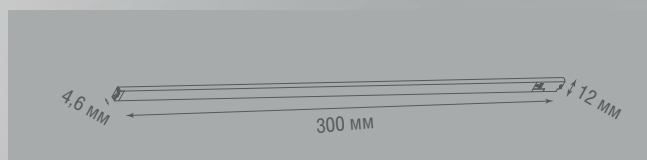

* Световой поток источника света

серия MOON

DL20735WW12B
DL20735NW12B

DL20735WW12Br
DL20735NW12Br

ТЕХНИЧЕСКИЕ ХАРАКТЕРИСТИКИ

Артикул	Цвет	F*	Габаритные размеры, мм	Цена
DL20735WW12B	чёрный	510Лм	D113xH34	\$47,25
DL20735NW12B	чёрный	510Лм	D113xH34	\$47,25
DL20735WW12Br	латунь	510Лм	D113xH34	\$51,75
DL20735NW12Br	латунь	510Лм	D113xH34	\$51,75

* Световой поток источника света

серия LINE

DL20736WW5B
DL20736NW5B

DL20736WW10B
DL20736NW10B

ТЕХНИЧЕСКИЕ ХАРАКТЕРИСТИКИ

Артикул	Цвет	F*	Габаритные размеры, мм	Цена
DL20736WW5B	чёрный	360Лм	L300xWx4,6xH12	\$28,50
DL20736NW5B	чёрный	360Лм	L300xWx4,6xH12	\$28,50
DL20736WW10B	чёрный	710Лм	L600xWx4,6xH12	\$39,00
DL20736NW10B	чёрный	710Лм	L600xWx4,6xH12	\$39,00

* Световой поток источника света

серия LINE

DL20731WW8W
DL20731NW8W

DL20731WW16W
DL20731NW16W

ТЕХНИЧЕСКИЕ ХАРАКТЕРИСТИКИ

Артикул	Цвет	F*	Габаритные размеры, мм	Цена
DL20731WW8W	белый	500Лм	L1000xW5xH10	\$48,75
DL20731NW8W	белый	500Лм	L1000xW5xH10	\$48,75
DL20731WW16W	белый	1000Лм	L2000xW5xH10	\$84,00
DL20731NW16W	белый	1000Лм	L2000xW5xH10	\$84,00