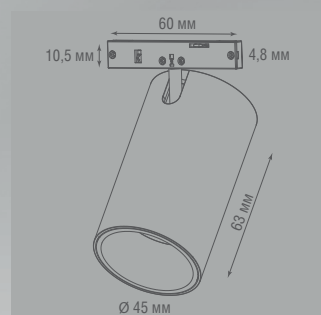

IP 20

RA > 80

RA > 90

НОВАЯ ТРЕКОВАЯ СИСТЕМА ОСВЕЩЕНИЯ ОТ DONOLUX® Slim Line Mini

Самая тонкая трековая световая система из представленных в ассортименте Donolux®. Магнитный трек Slim Line Mini имеет ширину 11 мм, при этом ширина видимой части трека – всего 5 мм. Система представлена накладным и встраиваемым вариантом трека длиной 2,5 метра, в ассортимент аксессуаров помимо прямых угловых элементов входят угловые элементы с радиусом изгиба 300, 600, 900 мм. Комбинируя прямой и радиусный трек можно составлять оригинальные световые линии на потолке и стенах. В ассортименте светильников серии представлены как линейные светильники сплошной засветки так и споты направленного света в различном дизайне и отделках корпуса. Также есть необычные гибкие линейные светильники, которые можно разместить в радиусных элементах трека. Система идеально подходит для подсветки торгово-выставочных экспозиций, а также для общего, декоративного освещения в жилых, офисных и других помещениях.

серия ALPHA

DL20732WW7B
DL20732NW7B

DL20732WW7WB
DL20732NW7WB

DL20732WW7BrB
DL20732NW7BrB

ТЕХНИЧЕСКИЕ ХАРАКТЕРИСТИКИ

Артикул	Цвет	F*	Габаритные размеры, мм	Цена
DL20732WW7B	чёрный	590Лм	D45xL63	\$46,50
DL20732NW7B	чёрный	590Лм	D45xL63	\$46,50
DL20732WW7WB	белый	590Лм	D45xL63	\$46,50
DL20732NW7WB	белый	590Лм	D45xL63	\$46,50
DL20732WW7BrB	латунь	590Лм	D45xL63	\$49,50
DL20732NW7BrB	латунь	590Лм	D45xL63	\$49,50