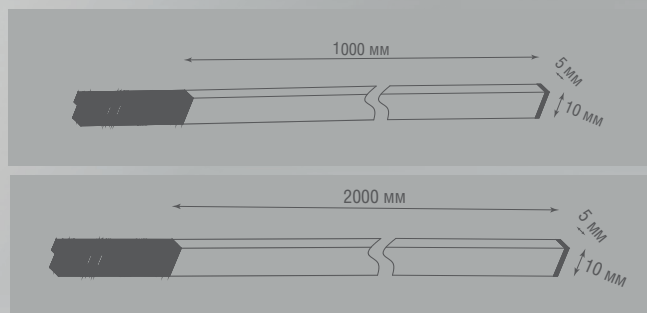

* Световой поток источника света

серия LINE

DL20736WW5B
DL20736NW5B

DL20736WW10B
DL20736NW10B

ТЕХНИЧЕСКИЕ ХАРАКТЕРИСТИКИ

Артикул	Цвет	F*	Габаритные размеры, мм	Цена
DL20736WW5B	чёрный	360Лм	L300xWx4,6xH12	\$28,50
DL20736NW5B	чёрный	360Лм	L300xWx4,6xH12	\$28,50
DL20736WW10B	чёрный	710Лм	L600xWx4,6xH12	\$39,00
DL20736NW10B	чёрный	710Лм	L600xWx4,6xH12	\$39,00

* Световой поток источника света

серия LINE

DL20731WW8W
DL20731NW8W

DL20731WW16W
DL20731NW16W

ТЕХНИЧЕСКИЕ ХАРАКТЕРИСТИКИ

Артикул	Цвет	F*	Габаритные размеры, мм	Цена
DL20731WW8W	белый	500Лм	L1000xW5xH10	\$48,75
DL20731NW8W	белый	500Лм	L1000xW5xH10	\$48,75
DL20731WW16W	белый	1000Лм	L2000xW5xH10	\$84,00
DL20731NW16W	белый	1000Лм	L2000xW5xH10	\$84,00